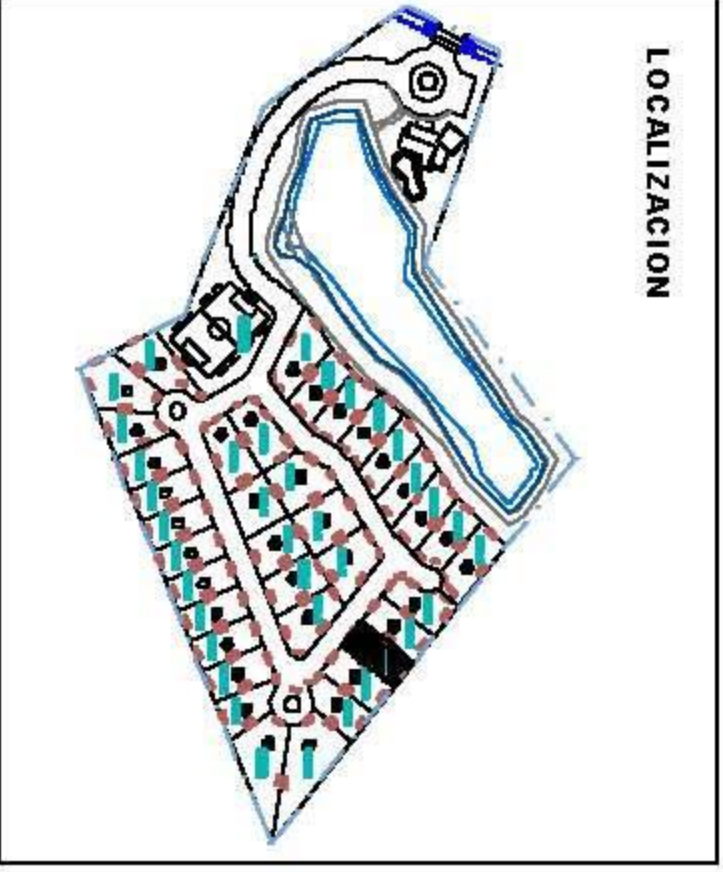

DTC
Construcciones

HABITAT RESIDENCIAL
Lago David
 RESIDENCIAL

MICRO LOCALIZACION

LOCALIZACION

CONDOMINIO: LAGO DAVID **DOMICILIO:** RANCHO EL "ARMADILLO" UBRAMIENTO CARRETERO

UBICADO: TEPIC NAVARIT

MANZANA: A

NO. LOTE: 17

AREA: 300.00 M2

FIRMA

COLINDANCIAS

- AL NORESTE CON 12.00 MTS COLINDANDO CON PROPIEDAD PRIVADA
- AL NOROESTE CON 25.00 MTS COLINDANDO CON LOTE 18
- AL SUROESTE CON 12.00 MTS COLINDANDO CON VALIDAD
- AL SURESTE CON 25.00 MTS COLINDANDO CON LOTE 16

SERVIDUMBRES

- LATERAL NO APLICA
- FRONTAL 5.00 MTS
- POSTERIOR 3.00 MTS

NORTE