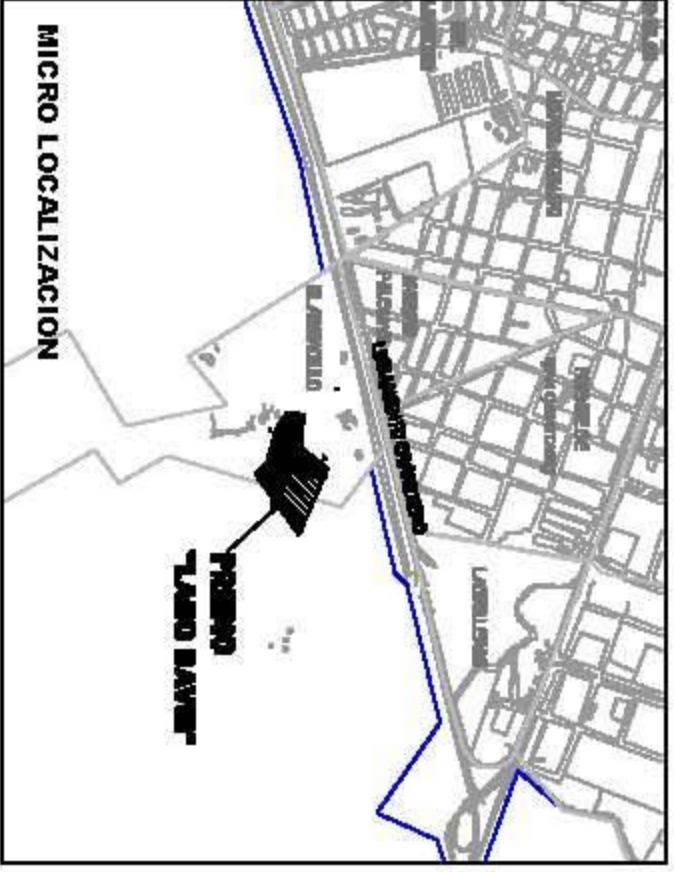

DTC
Construcciones

HABITAT RESIDENCIAL
Lago David
 RESIDENCIAL

MICRO LOCALIZACION

LOCALIZACION

CONDOMINIO: LAGO DAVID **DOMICILIO:** RANCHO EL "ARMADILLO" UBRAMIENTO CARRETERO

UBICADO: TEPIC NAVARIT

MANZANA: A

NO. LOTE: 17

AREA: 300.00 M2

FIRMA

COLINDANCIAS

- AL NORESTE CON 12.00 MTS COLINDANDO CON PROPIEDAD PRIVADA
- AL NOROESTE CON 25.00 MTS COLINDANDO CON LOTE 18
- AL SUROESTE CON 12.00 MTS COLINDANDO CON VALIDAD
- AL SURESTE CON 25.00 MTS COLINDANDO CON LOTE 16

SERVIDUMBRES

- LATERAL NO APLICA
- FRONTAL 5.00 MTS
- POSTERIOR 3.00 MTS

NORTE